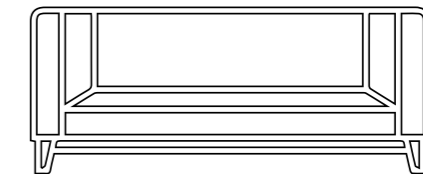

Genişlik: 215 cm
Yükseklik: 90 cm
Derinlik: 90 cm