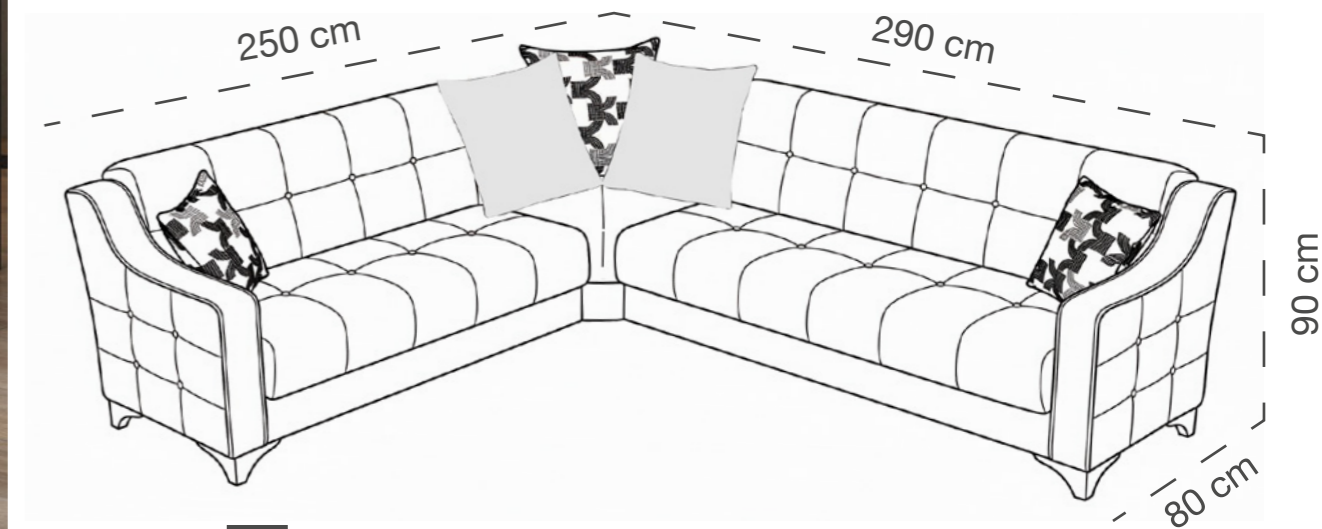

Gürgen Kereste

20x30 cm Profil

Çekyat Makası

Köşe
İNFINİTİ 778-01

BEYZA KÖŞE TAKIM

Gürgen Kereste

20x30 cm Profil

Çekyat Makası