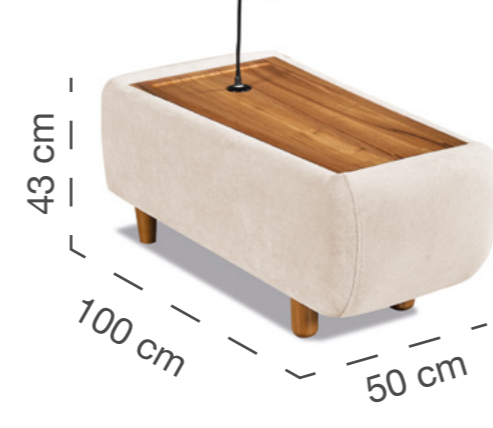

asse
KOLTUK

asse
KOLTUK

*** Köşe Ölçüsü: 313 cm x 313 cm

Kollu Modül

Kolsuz Modül

Köşe Modül

V Modül

Teknoloji Modül