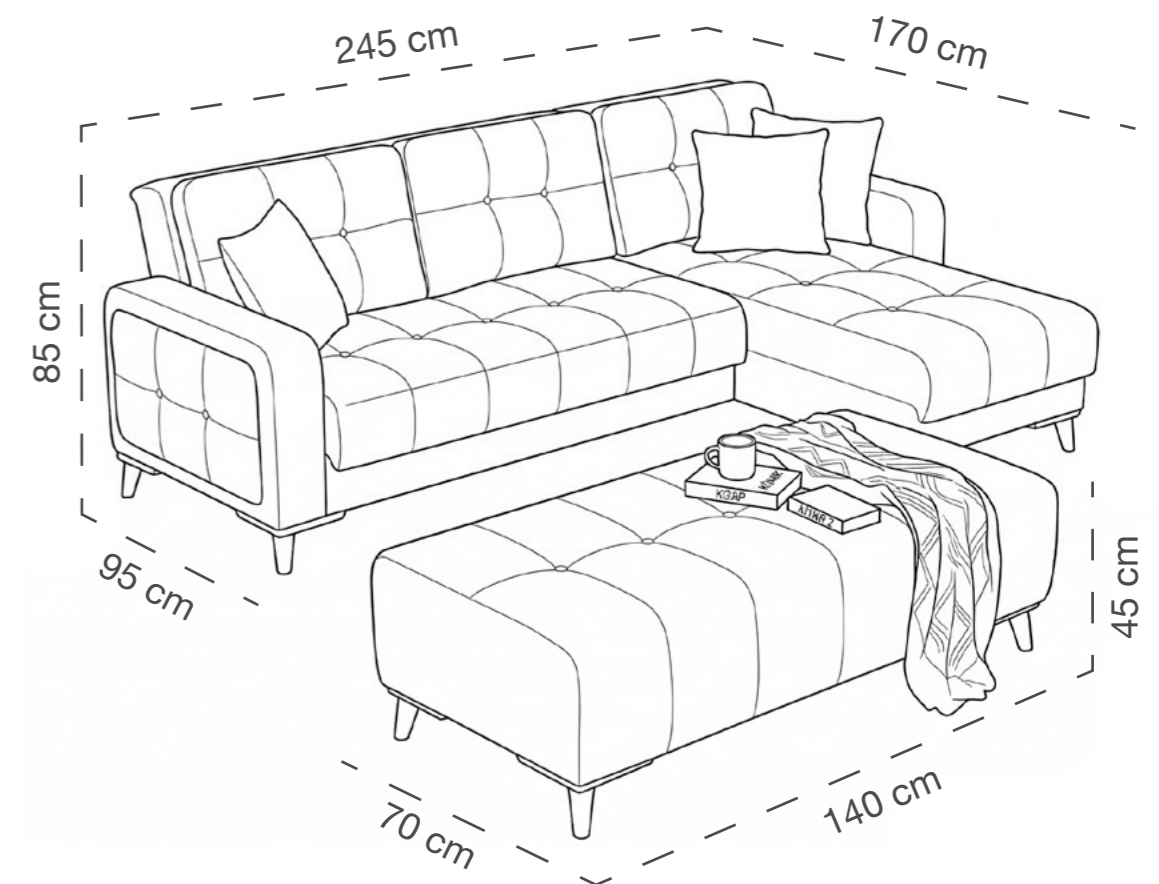

BEYZA KÖŞE TAKIM

Gürgen Kereste

20x30 cm Profil

Çekyat Makası

Köşe
TULİBA 1019