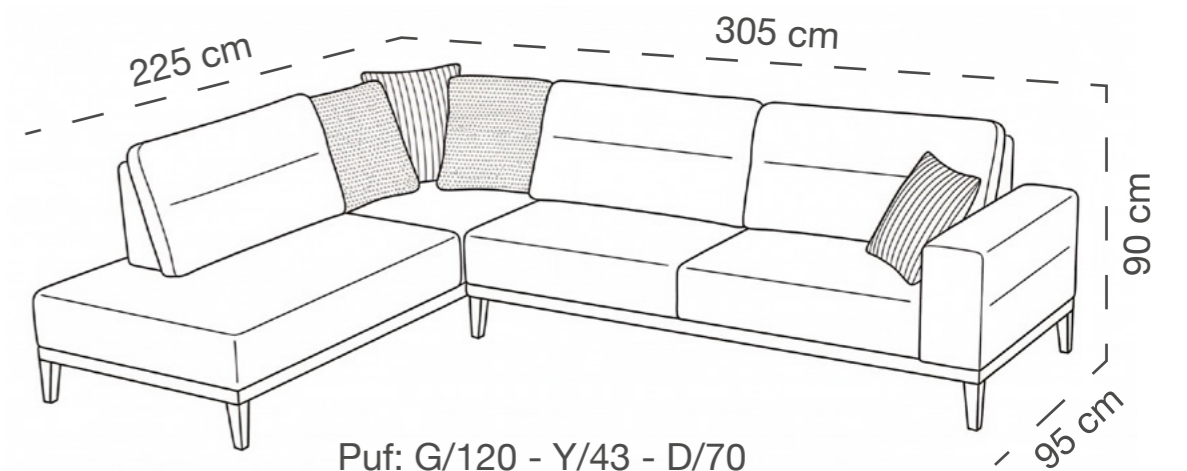

Gürgen Kereste

20x30 cm Profil

İleri-Geri Sırt Mekanizması

Köşe
GALA 101

Puf: G/120 - Y/43 - D/70

VENÜS KÖŞE TAKIM

Gürgen Kereste

20x30 cm Profil