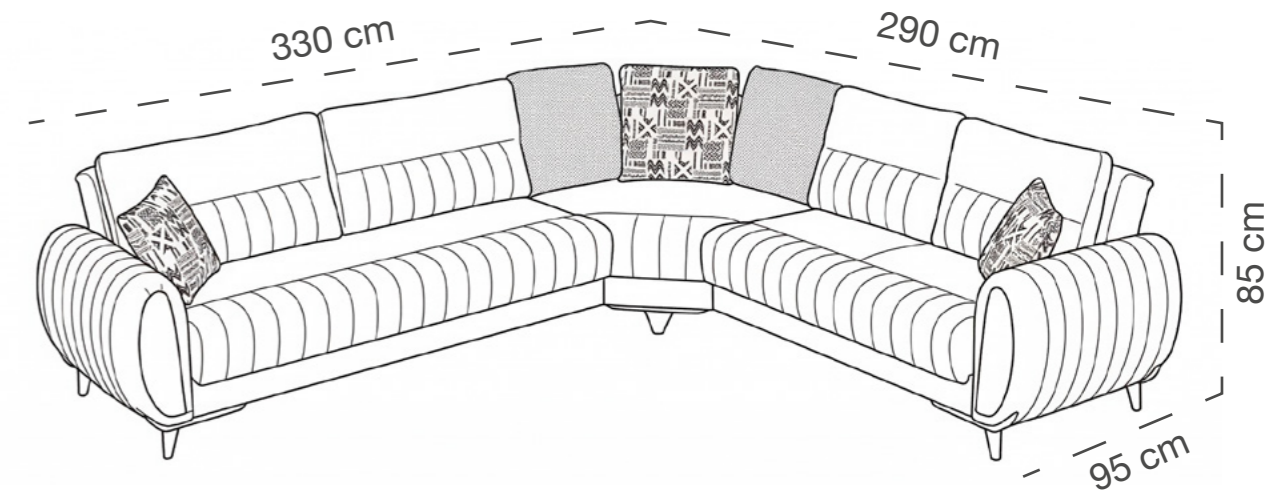

DAMLA KÖŞE TAKIM