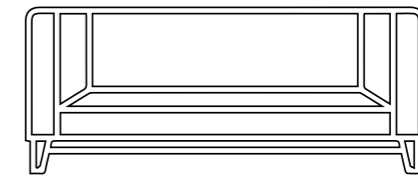

Genişlik: 230 cm
Yükseklik: 85 cm
Derinlik: 95 cm